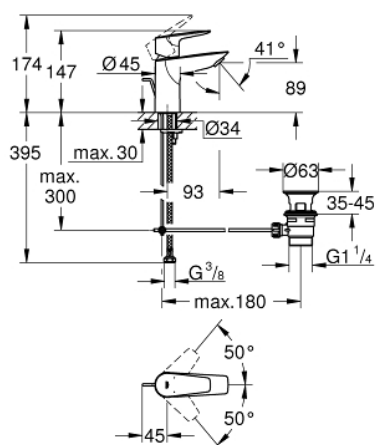

## 23.328.001 BAUEDGE BATERIE LAVOAR MONOCOMANDĂ 1/2" MĂRIMEA S

### DESCRIEREA PRODUSULUI

- instalare pe o singură gaură
- mâner din metal
- cartuș ceramic de 28 mm GROHE Longlife
- cu limitator de temperatură
- suprafață cromată GROHE StarLight
- GROHE Zero conducte de apă izolate - fără plumb și nichel
- aerator GROHE EcoJoy cu debit 5.7 l/min
- sistem rapid de instalare
- set evacuare cu tijă plastică 1 1/4"
- racorduri flexibile de conectare la apă
- professional edition

## 23.328.001 BAUEDGE BATERIE LAVOAR MONOCOMANDĂ 1/2" &quot; ; MĂRIMEA S

### PIESE DE SCHIMB

- 1: Cartuș (Order-nr. 48518000)
- 2: Tijă verticală (Order-nr. 46739000)
- 3: Aerator (Order-nr. 48159000)
- 4: Ansamblu de fixare a tijei nefiletate (Order-nr. 46249000)
- 5: Set de scurgere 1 1/4" (Order-nr. 28910000)
- 5.1: Fișa de conectare (Order-nr. 07182000)
- 5.2: Tijă cu bilă (Order-nr. 07052000)
- 6: Tijă cu bilă (Order-nr. 07341000)\*
- 7: Cheie pentru montare (Order-nr. 19017000)\*