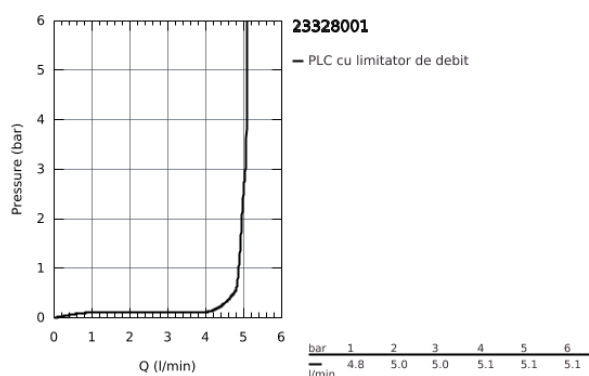

## 23.328.001 BAUEDGE BATERIE LAVOAR MONOCOMANDĂ 1/2" MĂRIMEA S

### DESCRIEREA PRODUSULUI

- instalare pe o singură gaură
- mâner din metal
- cartuș ceramic de 28 mm GROHE Longlife
- cu limitator de temperatură
- suprafață cromată GROHE StarLight
- GROHE Zero conducte de apă izolate - fără plumb și nichel
- aerator GROHE EcoJoy cu debit 5.7 l/min
- sistem rapid de instalare
- set evacuare cu tijă plastică 1 1/4"
- racorduri flexibile de conectare la apă
- professional edition

## 23.328.001 BAUEDGE BATERIE LAVOAR MONOCOMANDĂ 1/2" &quot; ; MĂRIMEA S