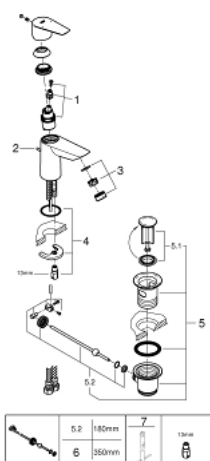

## 23.328.001 BAUEDGE BATERIE LAVOAR MONOCOMANDĂ 1/2" MĂRIMEA S

### DESCRIEREA PRODUSULUI

- instalare pe o singură gaură
- mâner din metal
- cartuș ceramic de 28 mm GROHE Longlife
- cu limitator de temperatură
- suprafață cromată GROHE StarLight
- GROHE Zero conducte de apă izolate - fără plumb și nichel
- aerator GROHE EcoJoy cu debit 5.7 l/min
- sistem rapid de instalare
- set evacuare cu tijă plastică 1 1/4"
- racorduri flexibile de conectare la apă
- professional edition

## 23.328.001 BAUEDGE BATERIE LAVOAR MONOCOMANDĂ 1/2" &quot; ; MĂRIMEA S

### PIESE DE SCHIMB

- 1: Cartuș (Order-nr. 48518000)
- 2: Tijă verticală (Order-nr. 46739000)
- 3: Aerator (Order-nr. 48159000)
- 4: Ansamblu de fixare a tijei nefiletate (Order-nr. 46249000)
- 5: Set de scurgere 1 1/4" (Order-nr. 28910000)
- 5.1: Fișa de conectare (Order-nr. 07182000)
- 5.2: Tijă cu bilă (Order-nr. 07052000)
- 6: Tijă cu bilă (Order-nr. 07341000)\*
- 7: Cheie pentru montare (Order-nr. 19017000)\*